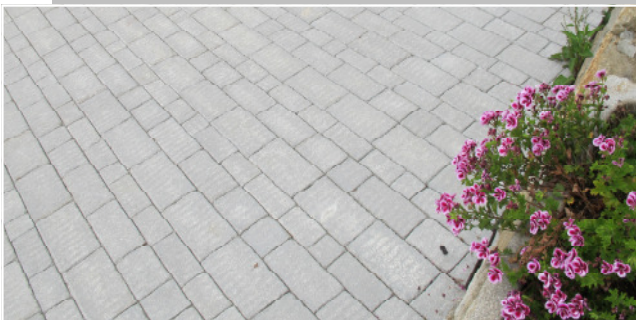

Wir gestalten & schützen

Camino Alt

Farbe: gelb-naturgrau nuanciert

Camino Alt

Farbe: sand-anthrazit nuanciert

Camino Alt

Farben: naturgrau

Camino Alt

Farbe: muschelkalk

Alle Produkte werden aus natürlichen Materialien hergestellt, Farbabweichungen sind möglich. Druckfarben können von den realen Farben abweichen.

Camino Alt

Camino Alt wird ganz einfach im Läuferverband verlegt. Die drei verschiedenen Reihenbreiten von 12, 16 und 20 cm können selbstverständlich unterschiedlich angeordnet werden.