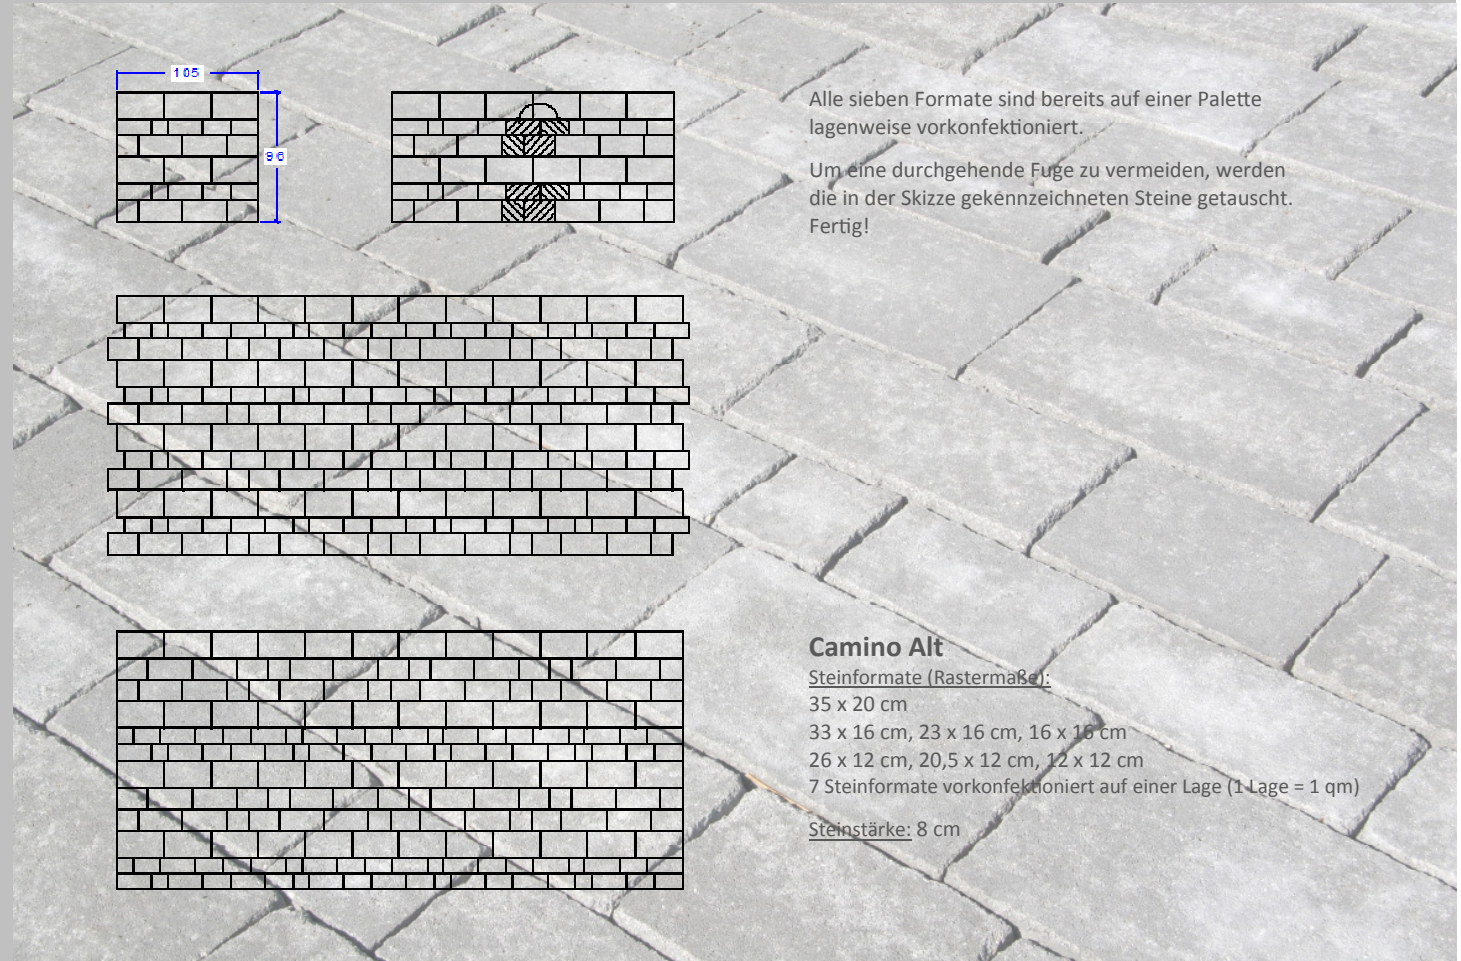

Farbe: muschelkalk

Alle Produkte werden aus natürlichen Materialien hergestellt, Farbabweichungen sind möglich. Druckfarben können von den realen Farben abweichen.

Camino Alt

Camino Alt wird ganz einfach im Läuferverband verlegt. Die drei verschiedenen Reihenbreiten von 12, 16 und 20 cm können selbstverständlich unterschiedlich angeordnet werden.

Camino Alt

Verlegebeispiele

**DANGL
BETON**

Wir gestalten & schützen

Alle sieben Formate sind bereits auf einer Palette lagenweise vorkonfektioniert.

Um eine durchgehende Fuge zu vermeiden, werden die in der Skizze gekennzeichneten Steine getauscht. Fertig!

Camino Alt

Steinformate (Rastermaße):

35 x 20 cm

33 x 16 cm, 23 x 16 cm, 16 x 16 cm

26 x 12 cm, 20,5 x 12 cm, 12 x 12 cm

7 Steinformate vorkonfektioniert auf einer Lage (1 Lage = 1 qm)

Steinstärke: 8 cm

Camino Alt

Format: 7 verschiedene Formate auf einer Lage

Steinstärke: 8 cm

Farbe: naturgrau-anthrazit nuanciert

Ausführung: Quarzsandvorsatz (Verschleißschicht)
unregelmäßig gebrochene Kanten

Camino Alt erhalten Sie in folgenden Farben bzw. Farbnuancen: